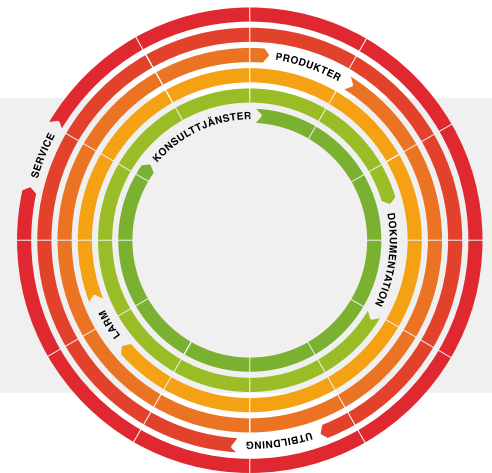

Utrymningsledare

Syftet med utbildningen är att ge grundläggande kunskaper till den person eller de personer som på företaget ansvarar för utrymning och rapportering till Brandskyddsansvarig/Räddningstjänsten.

Utbildningen innehåller följande

-  Larmet går – Hjälpa ut
-  Funktioner som träder i kraft vid larm
-  Efterleva företagets säkerhetsregler
-  Säkerställa att utrymning fungerar
-  Brandteori – Uppkomst, Spridning, Förlopp
-  Risk – Sannolikhet och konsekvens
-  Räddningstjänst
-  Organisationen i företaget
-  Utrymningsproblematik
-  Genomgång av lokaler

Praktisk information

Målgrupp: Personer utsedda till utrymningsledare

Deltagare: Max 10 deltagare/utbildning

Omfattning: Halvdag

Plats: Hos Er på företaget alternativt gemensam utbildning i Brandexpertens lokaler