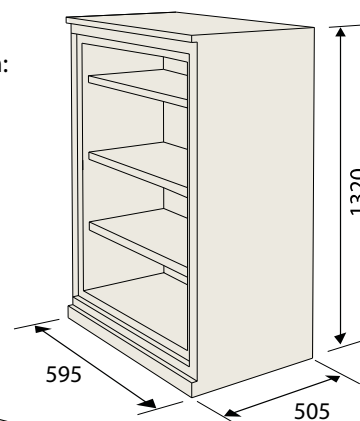

Invändigt mått mm:

- höjd: 1200
- bredd: 490
- djup: 360
- Vikt: ca 190 kg

SA-seriens skåp kan placeras direkt intill varann.  
Öppen dörr 90° ger full åtkomst.

Brandklass 60P (NT Fire 017).

Tålig pulverlack i standardfärg  
Ral 9002. Andra kulörer offereras.

### Hyllor

- 3 st flyttbara hyllor är standard
- valfri placering var 33:e mm
- hyllans höjd är 24 mm

#### Låsbart fack

Utvändiga mått dubbelfack i mm:  
H = 350 • B = 490 • D = 360

Invändiga mått resp. fack i mm:  
H = 335 • B = 465 • D = 335