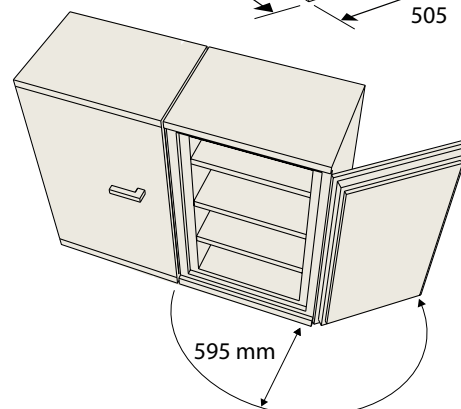

Invändigt mått mm:

- höjd: 1200
- bredd: 490
- djup: 360
- Vikt: ca 190 kg

SA-seriens skåp kan placeras direkt intill varann.  
Öppen dörr 90° ger full åtkomst.

Brandklass 60P (NT Fire 017).

Tålig pulverlack i standardfärg  
Ral 9002. Andra kulörer offereras.

### Hyllor

- 3 st flyttbara hyllor är standard
- valfri placering var 33:e mm
- hyllans höjd är 24 mm

#### Låsbart fack

Utvändiga mått dubbelfack i mm:  
H = 350 • B = 490 • D = 360

Invändiga mått resp. fack i mm:  
H = 335 • B = 465 • D = 335