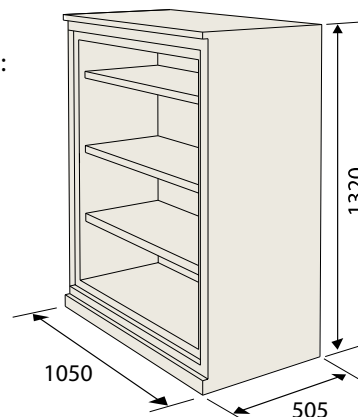

## Fakta SA 390 brandklassat arkivskåp

Invändigt mått mm:

- höjd: 1200
- bredd: 900
- djup: 360
- Vikt: ca 340 kg
- Vikt dörrar: ca 44 kg/st
- Volym: ca 390 liter

SA-seriens skåp kan placeras direkt intill varann.  
Öppen dörr 90° ger full åtkomst.

### Hyllor

- 3 st flyttbara hyllor är standard
- valfri placering var 33:e mm
- hyllans höjd är 24 mm

#### Låsbart fack

Utvändiga mått dubbelfack i mm:  
H = 350 • B = 895 • D = 360

Invändiga mått resp. fack i mm:  
H = 335 • B = 435 • D = 335