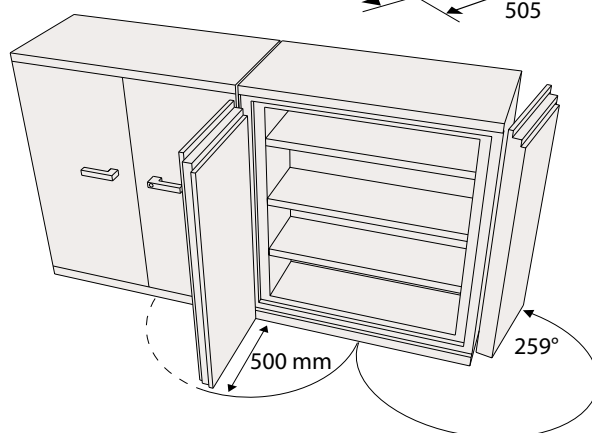

## Fakta SA 390 brandklassat arkivskåp

Invändigt mått mm:

- höjd: 1200
- bredd: 900
- djup: 360
- Vikt: ca 340 kg
- Vikt dörrar: ca 44 kg/st
- Volym: ca 390 liter

SA-seriens skåp kan placeras direkt intill varann.  
Öppen dörr 90° ger full åtkomst.

### Hyllor

- 3 st flyttbara hyllor är standard
- valfri placering var 33:e mm
- hyllans höjd är 24 mm

#### Låsbart fack

Utvändiga mått dubbelfack i mm:  
H = 350 • B = 895 • D = 360

Invändiga mått resp. fack i mm:  
H = 335 • B = 435 • D = 335