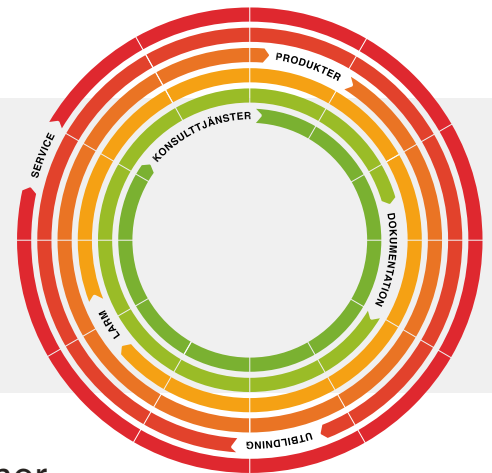

Brandskydds- kontrollant

Utbildningen riktar sig till den person eller de personer i företaget som har ansvar för brandskyddskontroll enligt organisationens SBA – Systematiska Brandskyddsarbete. Deltagaren skall efter utbildningen ha kompetens att genomföra brandskyddskontroll och aktivt bidra till en högre brandsäkerhet på företaget.

Utbildningen innehåller följande

-  Bedöma risker för brand
-  Kunna utföra egenkontroll – hur man genomför kontrollronder eller annan brandskyddskontroll
-  Att arbeta med checklista
-  Att arbeta med förebyggande brandskydd
-  Att initiera och följa upp åtgärder för avhjälpan av brister inom kontrollområde
-  Följa upp och sammanställa tillbudsrapportering samt rapporter från kontrollronder
-  Att avrapportera brandskyddsarbetets status
-  SBA – Systematiskt Brandskyddsarbete
Rundvandring, kontroll av teknisk utrustning